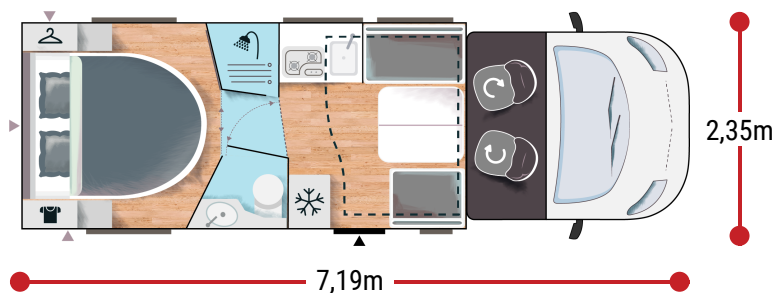

Mer information om detta fordon

2,92 m
2,11 m

3/5*

3096/3500 BREAK
3163/3500 ETAPE160 x 190
90 x 195
0 140 x 1902.0L 130 HK / 96 kW /
Manuell BREAK
2.0L 165 HK / 121 kW /
Automatisk ETAPE+
Varmvattenberedare
gass

FÖRDELARNA

SALONG MED SOFFOR MITT EMOT VARANDRA XL BED 160 CM DUBBLA DÖRRAR I BADRUMMET

BREAK EDITION

- Vit
- Automatisk AC i förarhytten
- Dubbla airbags
- Elstyrd parkeringbroms
- Fix and go
- Svängbara förarhyttsäten, justerbara i höjdlid med dubbla armstöd
- Förarsätessöverdrag matchat med tyget i bodelen
- Elbackspeglar
- Farthållare + hastighetsbegränsare
- ESP
- START & STOP
- Isolering dörrsteg
- Bodelsdörr med fönster
- Panorama sky-roof
- Panorama takfönster (eller 2 takfönster)
- Gardin förarplats/bodel