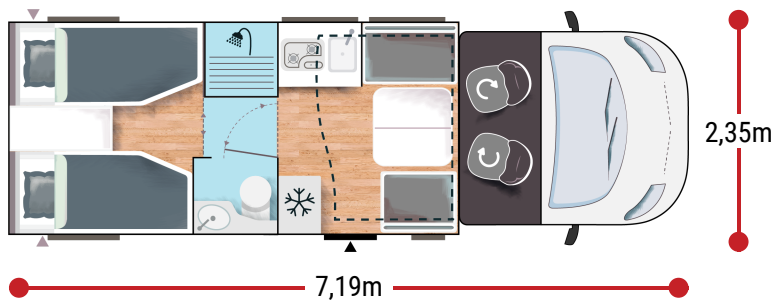

Mer information om detta fordon

2,92 m  
2,11 m

4 5

3/5\*

3056/3500 BREAK  
3163/3500 ETAPE90 x 188  
+ 90 x 199  
90 x 195  
0 140 x 1902.0L 130 HK / 96 kW /  
Manuell BREAK  
2.0L 165 HK / 121 kW /  
Automatisk ETAPE+  
Varmvattenberedare  
gass