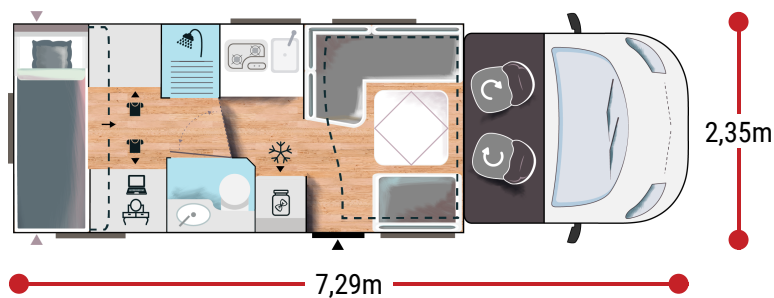

Mer information om detta fordon

2,92 m
2,11 m

4

6

5

105 x 195

130 x 195

140 x 190

140 x 190

152 x 200 ou (76 x 200) x 2

3077/3500 BREAK

3162/3500 ETAPE

2.0L 130 HK / 96 kW /

Manuell BREAK

2.0L 165 HK / 121 kW /

Automatisk ETAPE