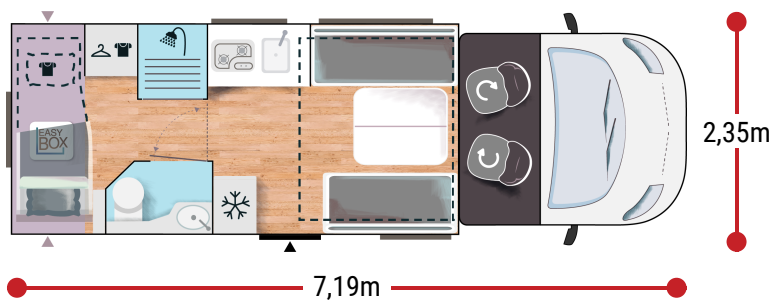

Mer information om detta fordon

2,92 m
2,11 m

5

5

6

3051/3500 BREAK
3078/3500 ETAPE130 x 195
160 x 190
74 x 190
81 x 2002.0L 130 HK / 96 kW /
Manuell BREAK
2.0L 165 HK / 121 kW /
Automatisk ETAPE+
Varmvattenberedare
gass

FÖRDELARNA UNIK PÅ MARKNADEN SALONG MED SOFFOR MITT EMOT VARANDRA OCH 5 BÄLTADE PLATSER 2 SOVUTRYMMEN FÖR 4 ELLER FLERA

BREAK EDITION

- Vit
- Automatisk AC i förarhytten
- Dubbla airbags
- Elstyrd parkeringbroms
- Fix and go
- Svängbara förarhyttsäten, justerbara i höjdlid med dubbla armstöd
- Förarsätessöverdrag matchat med tyget i bodelen
- Elbackspeglar
- Farthållare + hastighetsbegränsare
- ESP
- START & STOP
- Isolering dörrsteg
- Bodelsdörr med fönster
- Panorama sky-roof
- Panorama takfönster (eller 2 takfönster)
- Gardin förarplats/bodel
- Dubbelglasfönster med rullgardin/myggnät