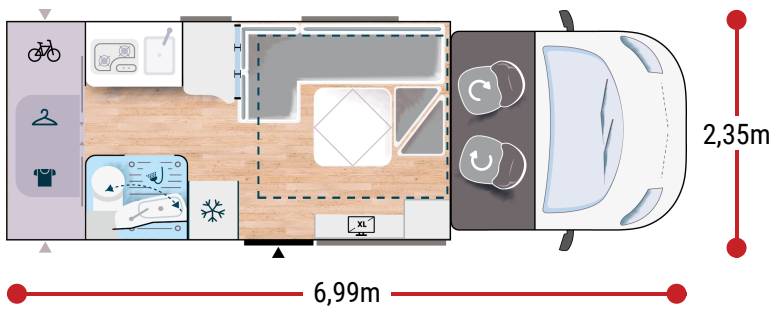

240

Challenger

2025

Mer information om detta fordon

2,92 m
2,11 m

4

5

4

3017/3500 **BREAK**
3150/3500 **ETAPE**

125 x 195
160 x 190

2.0L 130 HK / 96 kW /
Manuell **BREAK**
2.0L 165 HK / 121 kW /
Automatisk **ETAPE**

+
Varmvattenberedare
gass

FÖRDELARNA

**UNIK PÅ MARKNADEN
U- ELLER L-SALONG FÖR UPP TIL 8 PERSONER
2 YTTERDÖRR**

BREAK EDITION

- Vit
- Automatisk AC i förarhytten
- Dubbla airbags
- Elstyrd parkeringbroms
- Fix and go
- Svängbara förarhyttsäten, justerbara i höjdlid med dubbla armstöd
- Förarsätessöverdrag matchat med tyget i bodelen
- Elbackspeglar
- Farthållare + hastighetsbegränsare
- ESP
- START & STOP
- Isolering dörrsteg
- Bodelsdörr XL (60 cm) med fönster
- Panorama sky-roof
- Panorama takfönster (eller 2 takfönster)
- Gardin förarplats/bodel

- Dubbelglasfönster med rullgardin/myggnät
- Gardiner
- Dämpade gångjärn för skåp
- USB-uttag/USB-C
- USB-uttag
- Technibox
- Lackerad stötfångare
- Stålfälgar 16" med navkapslar grå
- FORD pass
- Dimljus
- Förberedd för tv
- Uppvärmning som kan användas under färd
- Utvändig belysning ytterdörr
- Garderoben
- Förberedd för solpanel (MPPT ready)
- Förinstallation av backkamera

ETAPE EDITION

BREAK EDITION +

- Vit
- Automatisk AC i förarhytten
- Dubbla airbags
- Elstyrd parkeringbroms
- Fix and go
- Svängbara förarhyttsäten, justerbara i höjdlid med dubbla armstöd
- Förarsätessöverdrag matchat med tyget i bodelen
- Elbackspeglar
- Farthållare + hastighetsbegränsare
- ESP
- START & STOP
- Isolering dörrsteg
- Bodelsdörr XL (60 cm) med fönster
- Panorama sky-roof
- Panorama takfönster (eller 2 takfönster)
- Gardin förarplats/bodel
- Dubbelglasfönster med rullgardin/myggnät
- Gardiner
- Dämpade gångjärn för skåp
- USB-uttag/USB-C

- USB-uttag
- Technibox
- Lackerad stötfångare
- FORD pass
- Dimljus
- Förberedd för tv
- Uppvärmning som kan användas under färd
- Utvändig belysning ytterdörr
- Garderoben
- Förberedd för solpanel (MPPT ready)
- Förinstallation av backkamera
- Externt vattenintag
- 8-växlad automatlåda
- Aluminiumfälg 16" black
- Hallspegel med bakgrundsbelysning
- Garderob med lådor
- Anslutning gas för utomhusbruk
- Lyxig bodelsdörr med fönster och centrallås bodel/bildel
- Madrasen Premium
- Shoe rack