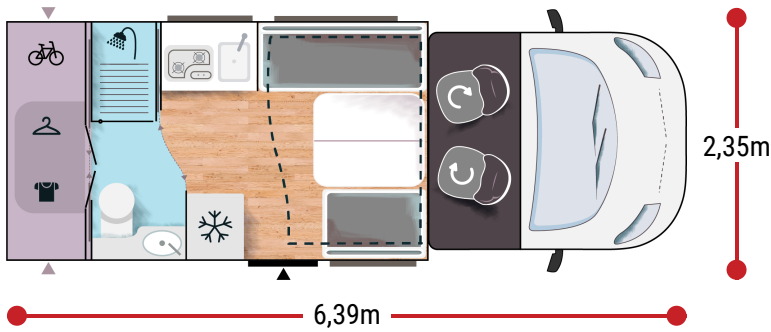

Mer information om detta fordon

2,92 m
2,11 m

2941/3500 **BREAK**3061/3500 **ETAPE**

115 x 195

140 x 190

2.0L 130 HK / 96 kW /

Manuell **BREAK**

2.0L 165 HK / 121 kW /