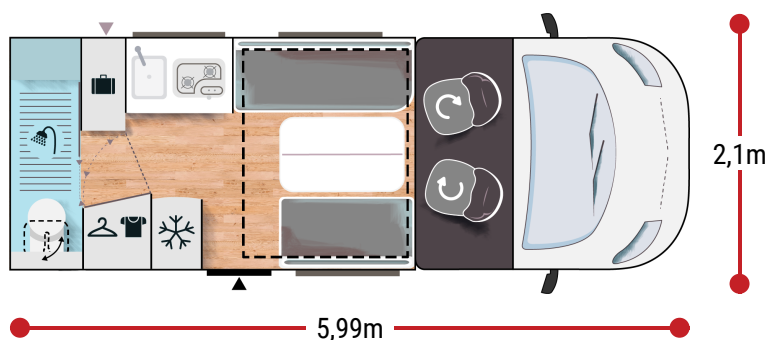

# X150

**Challenger**

2025

Mer information om detta fordon

2,75 m  
1,98 m

4

5

4

2839/3500

140 x 190  
140 x 190

2.2L 140 HK /103kW

+ Varmvattenberedare  
gass

**FÖRDELARNA**

**UNIK PÅ MARKNADEN  
KOMPACT SOM EN VAN  
STORT BADRUM**

**OPEN EDITION**

**FIAT**