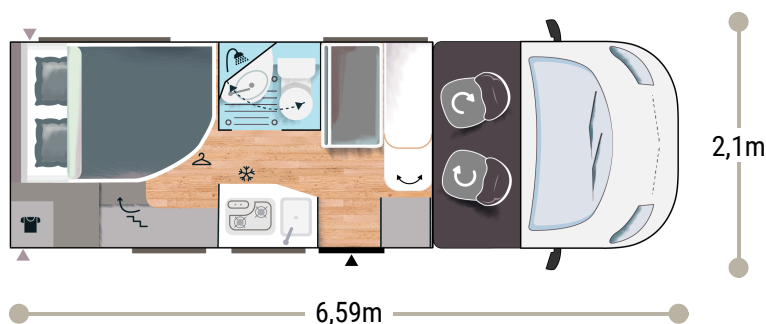

Mer information om detta fordon

2,75 m
1,96 m

4

4

2/3*

2676/3500 BREAK
2780/3500 PREMIUM

143/83 x 188

2.0L 130 HK / 96 kW /
Manuell BREAK
2.0L 165 HK / 121 kW /
Automatisk PREMIUM+
Varmvattenberedare
gass