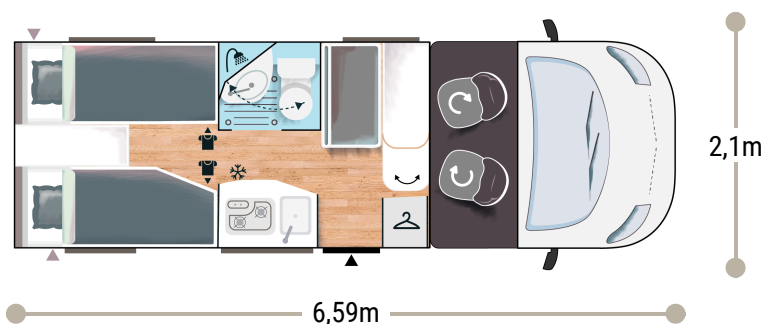

Mer information om detta fordon

2,75 m
1,96 m

4

4

2/3*

2679/3500 BREAK
2792/3500 PREMIUM82 x 198
+ 82 x 193
90 x 1852.0L 130 HK / 96 kW /
Manuell BREAK
2.0L 165 HK / 121 kW /
Automatisk PREMIUM+
Varmvattenberedare
gass**BREAK EDITION**