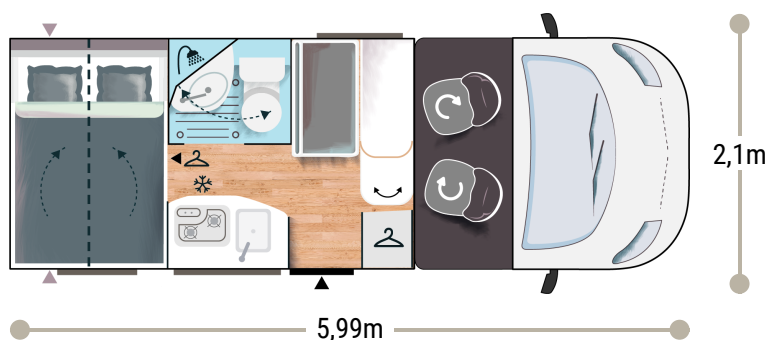

Mer information om detta fordon

2,75 m  
1,96 m

4

4

2/3\*

2596/3500 BREAK  
2698/3500 PREMIUM132 x 189  
90 x 1852.0L 130 HK / 96 kW /  
Manuell BREAK  
2.0L 165 HK / 121 kW /  
Automatisk PREMIUM+  
Varmvattenberedare  
gass