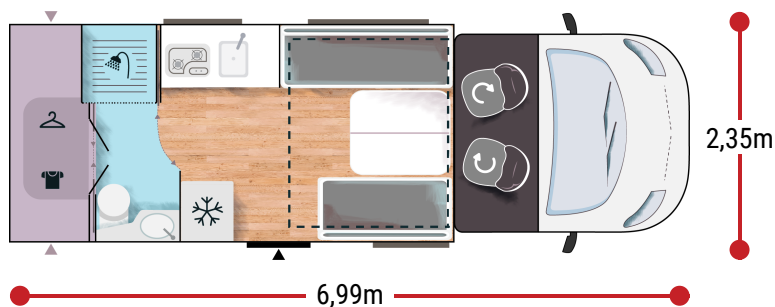

Mer information om detta fordon

2,92 m
2,11 m

4 5 4

3003/3500 **BREAK**
3125/3500 **ETAPE**

130 x 195
160 x 190

2.0L 130 HK / 96 kW /
Manuell **BREAK**
2.0L 165 HK / 121 kW /
Automatisk **ETAPE**

+
Varmvattenberedare
gass

FÖRDELARNA

NEDSÄNKBAR SÄNG 160 CM
STOR GARDEROB OVANPÅ GARAGET
EXTRA BRED INSTEKSDÖRR 600 MM MED DUBBLA LÅS

BREAK EDITION

- Vit
- Automatisk AC i förarhytten
- Dubbla airbags
- Elstyrd parkeringbroms
- Fix and go
- Svängbara förarhyttsäten, justerbara i höjdlid med dubbla armstöd
- Förarsätessöverdrag matchat med tyget i bodelen
- Elbackspeglar
- Farthållare + hastighetsbegränsare
- ESP
- START & STOP
- Isolering dörrsteg
- Bodelsdörr XL (60 cm) med fönster
- Panorama sky-roof
- Panorama takfönster (eller 2 takfönster)
- Gardin förarplats/bodel
- Dubbelglasfönster med rullgardin/myggnät