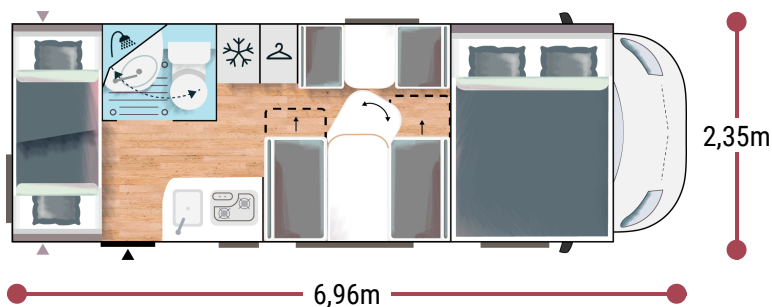

Mer information om detta fordon

3,06 m
2,05 m

7

7

6/7*

2910/3500

132x147/167
+ 147x60
155x203
211x80
211x80

2.2L 140 HK /103kW

+ Varmvattenberedare
gass

FÖRDELARNA

ALKOVBIL MED 7 SITTPLATSER
NEDRE VÅNINGSSÄNGEN UPPVIKBAR
KONDENSÄVVISANDE ALKOVSÄNG

BREAK EDITION

FIAT

- Vit
- Manuell AC i förarhytten
- Dubbla airbags
- Fix and go
- Svängbara förarhyttsäten, justerbara i höjdlid med dubbla armstöd
- Förarsätessöverdrag matchat med tyget i bodelen
- Elbackspeglar
- Farthållare + hastighetsbegränsare
- ESP
- Traction + (Fiat)
- Hill Descent control
- Eco-paket: Stop&Start, smart generator, elstyrd bränslepump
- Isolering dörrsteg
- Panorama takfönster (eller 2 takfönster)

- Gardin förarplats/bodel
- Dubbelglasfönster med rullgardin/myggnät
- Isolering fönstergardiner för förarhytten
- Dämpade gångjärn för skåp
- USB-uttag/USB-C
- IRP-strukturen: Glasfiberarmerad polyester i tak, golv, aluminiumväggar, Golvjocklek 64 mm
- Technibox
- Stålfälgar 15" med navkapslar grå
- Förberedd för tv
- Uppvärmning som kan användas under färd
- Utvändigt belysning ytterdörr
- Förberedd för solpanel (MPPT ready)
- Förinstallation av backkamera