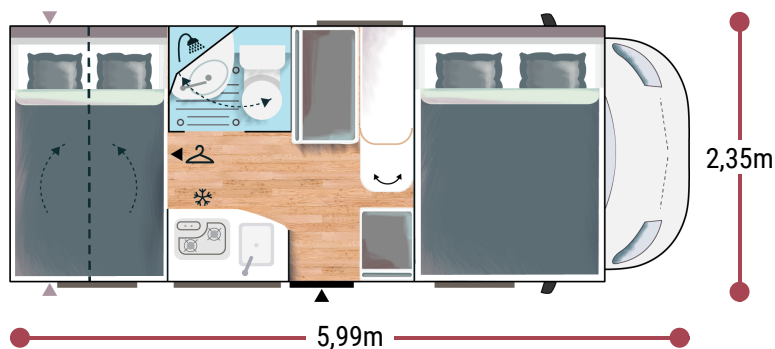

Mer information om detta fordon

3,06 m  
2,05 m

5

5

4

2773/3500

155x203  
208x132

2.2L 140 HK /103kW