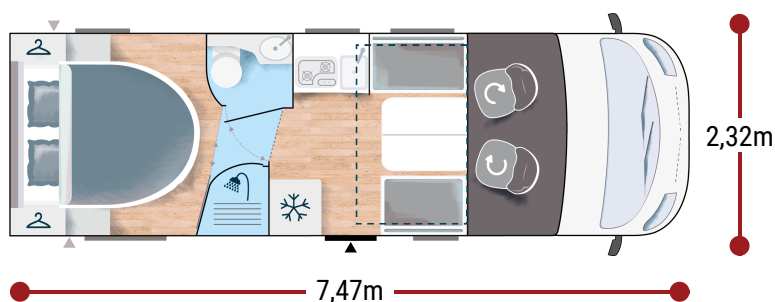

3048

**Challenger**

2025

Mer information om detta fordon

2,92 m
2 m2.2L 140 HK /103kW /
Automatisk160 x 190 200
0 140 x 190

6000 W diesel

FÖRDELARNA**XL BED 160 X 200 CM
HÖJ- OCH SÄNKBAR BAKRE SÄNG
DUBBLA DÖRRAR I BADRUMMET****ETAPE EDITION****FIAT**