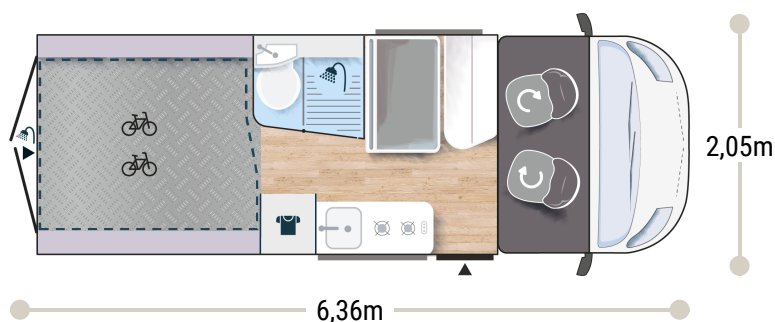

Mer information om detta fordon

2,65 m
1,89 m

4

4

2+1*

3050/3500

156 x 95/50
190 x 185/175
160 x 185/175

2.2L 140 HK /103kW

+ Varmvattenberedare
gass

FÖRDELARNA

NEDSÄNKBAR SÄNG 190 X 190CM
MAXI GARAGE
BADRUM MED FÖNSTER

SPORT EDITION

FIAT

- Campovolo grey
- Manuell AC i förarhytten
- Dubbla airbags
- Fix and go
- Svängbara förarhyttsäten, justerbara i höjdlid med dubbla armstöd
- Förarsätessöverdrag matchat med tyget i bodelen
- Elbackspeglar
- Farthållare + hastighetsbegränsare
- ESP
- Traction + (Fiat)
- Hill Descent control
- Eco-paket: Stop&Start, smart generator, elstyrd bränslepump
- Panorama takfönster (eller 2 takfönster)
- Dubbelglasfönster med rullgardin/myggnät
- USB-uttag/USB-C
- Lackerad stötfångare
- Aluminiumfälg 16" black
- Dimljus
- Förberedd för tv
- Uppvärmning som kan användas under färd
- Badrum med fönster
- Öppningsbara rutor bak
- Förlängt matbord
- Fäste för utomhusbord
- Elektriskt insteg
- Maxi förarhytt
- Garderoben
- Förstärkt isolering "VPS"
- Förberedd för solpanel (MPPT ready)
- Förinstallation av backkamera