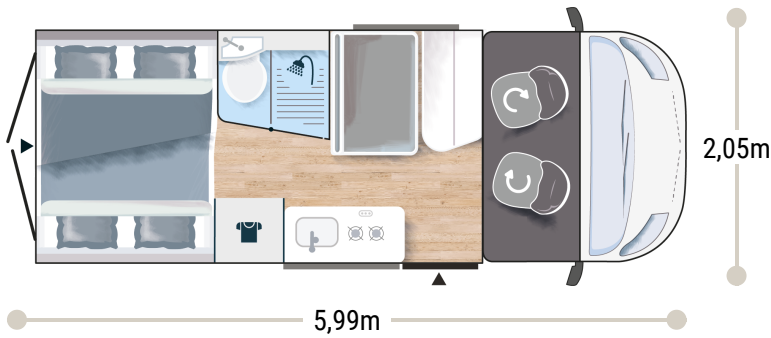

Mer information om detta fordon

2,65 m
1,89 m

4

4

4+1*

2934/3500 BREAK
3050/3500 PREMIUM133 x 184
144 x 186
93/50 x 160

2.2L 140 HK /103kW

+ Varmvattenberedare
gass

FÖRDELARNA

VAN FÖR FAMILJEN
BADRUM MED FÖNSTER
SÄNGUTRUSTNING ÖVRE SÄNG

BREAK EDITION ★★★ FIAT

- Vit
- Manuell AC i förarhytten
- Dubbla airbags
- Fix and go
- Svängbara förarhyttsäten, justerbara i höjdlid med dubbla armstöd
- Elbackspeglar
- Farthållare + hastighetsbegränsare
- ESP
- Traction + (Fiat)
- Hill Descent control
- Eco-paket: Stop&Start, smart generator, elstyrd bränslepump
- Panorama takfönster (eller 2 takfönster)
- Dubbelglasfönster med rullgardin/myggnät