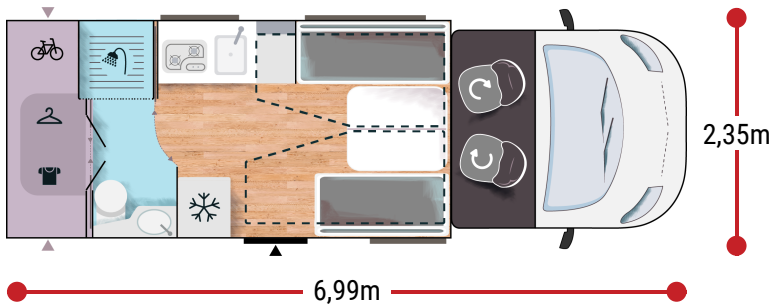

Mer information om detta fordon

2,92 m  
2,11 m

4

5

4

3039/3500 BREAK  
3159/3500 ETAPE

130 x 195  
90 x 200 / 90 x 190

2.0L 130 HK / 96 kW /  
Manuell BREAK  
2.0L 165 HK / 121 kW /  
Automatisk ETAPE